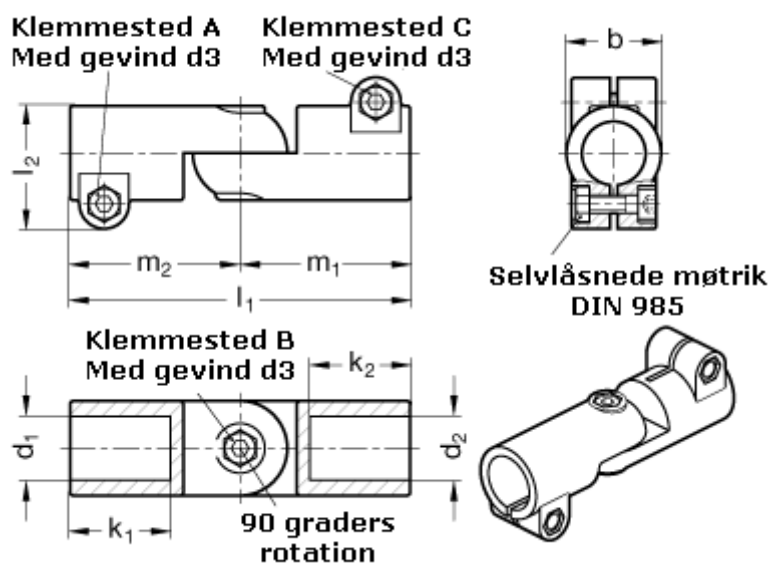

Varenummer: 20286B30B30S2BL
Beskrivelse: E+G laskeforbindelse
GN286-B30-B30-S-2-BL

Mål

$b = 40$	$m_1 = 72$
$d_1 = B30$	$m_2 = 72$
$d_2 = B30$	
$d_3 = M 8$	
$k_1 = 42.5$	
$k_2 = 42.5$	
$l_1 = 144$	
$l_2 = 52.0$	